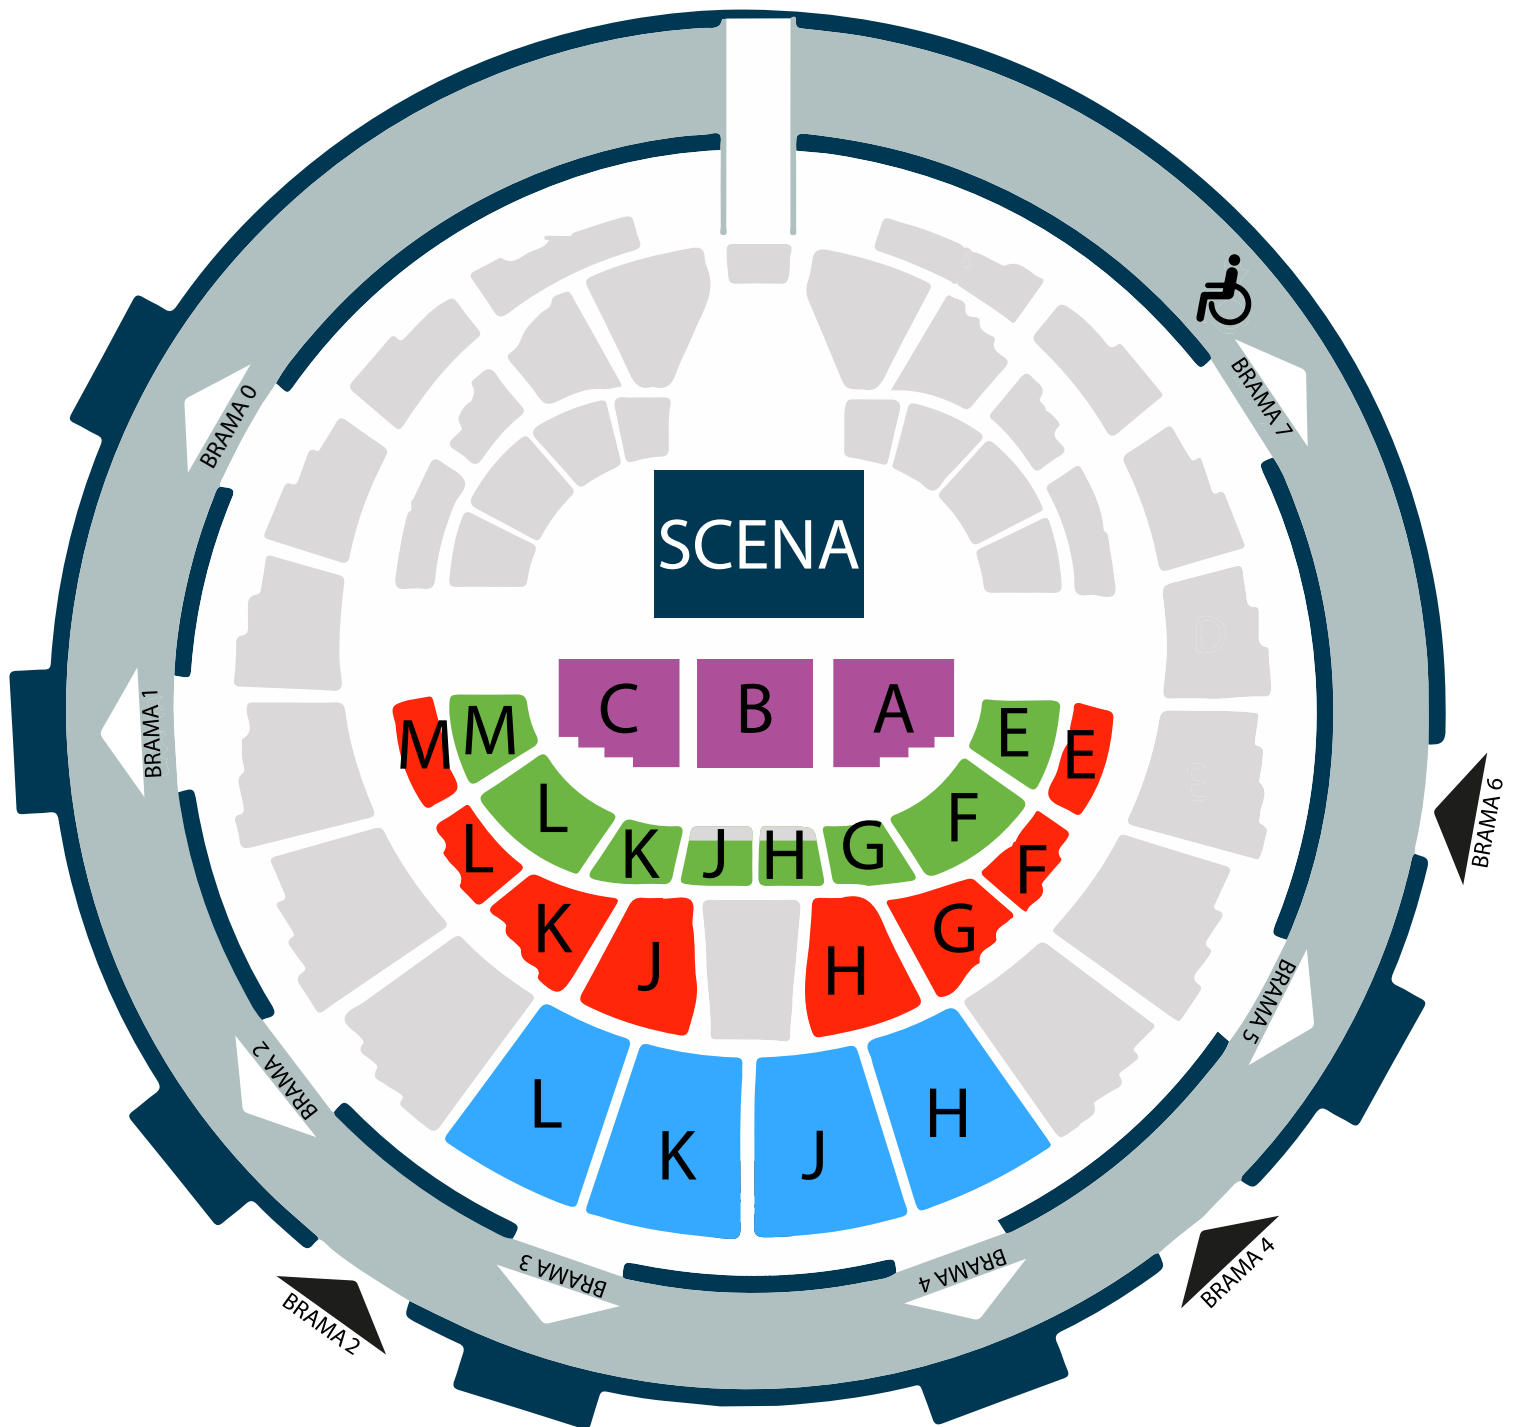

Plan sektorów w Hali Spodek Gala Muzyki Filmowej 28 października 2022

- PŁYTA
- SEKTOR ZIELONY
- SEKTOR CZERWONY
- SEKTOR NIEBIESKI
- MIEJSCA ZAREZERWOWANE / WYŁĄCZONE ZE SPRZEDAŻY