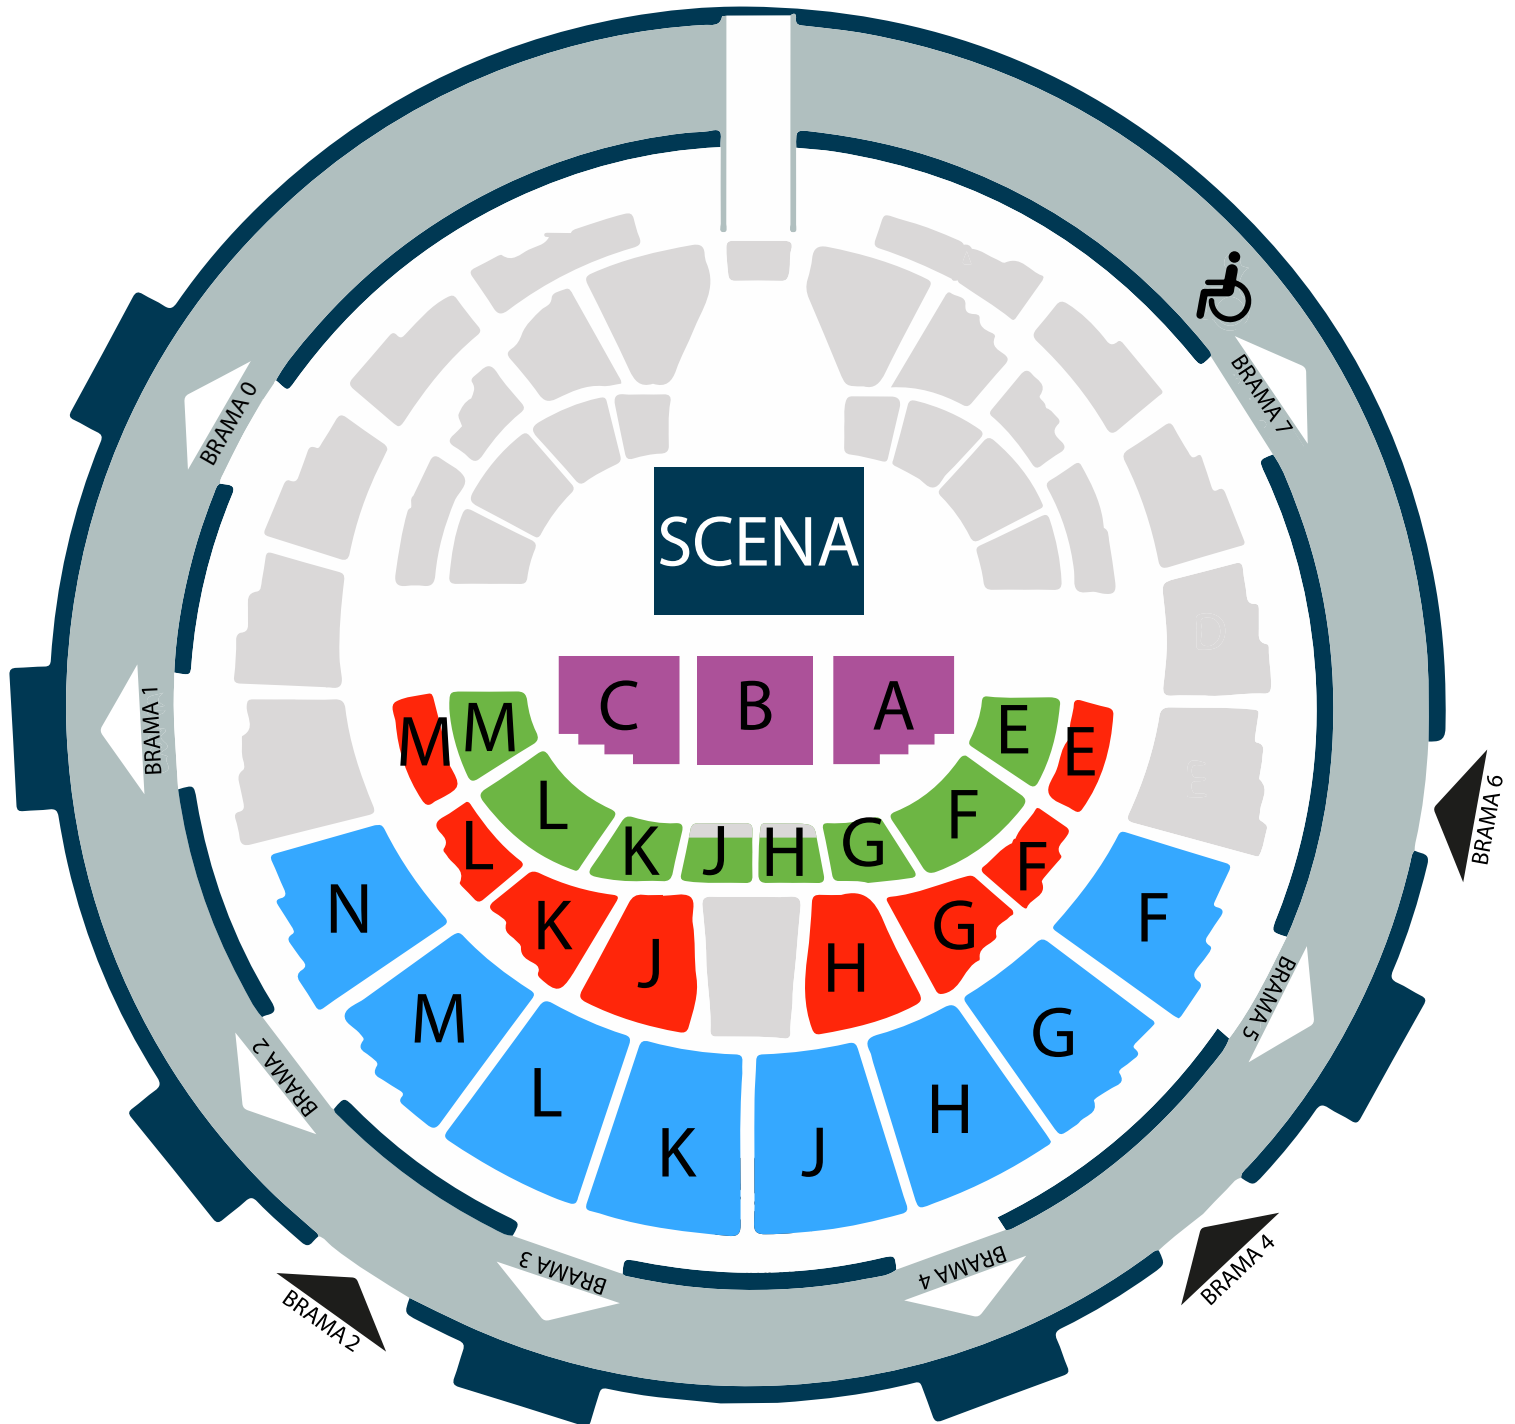

Plan sektorów w Hali Spodek Gala Muzyki Filmowej 3 września 2022

- PŁYTA
- SEKTOR ZIELONY
- SEKTOR CZERWONY
- SEKTOR NIEBIESKI
- MIEJSCA ZAREZERWOWANE / WYŁĄCZONE ZE SPRZEDAŻY